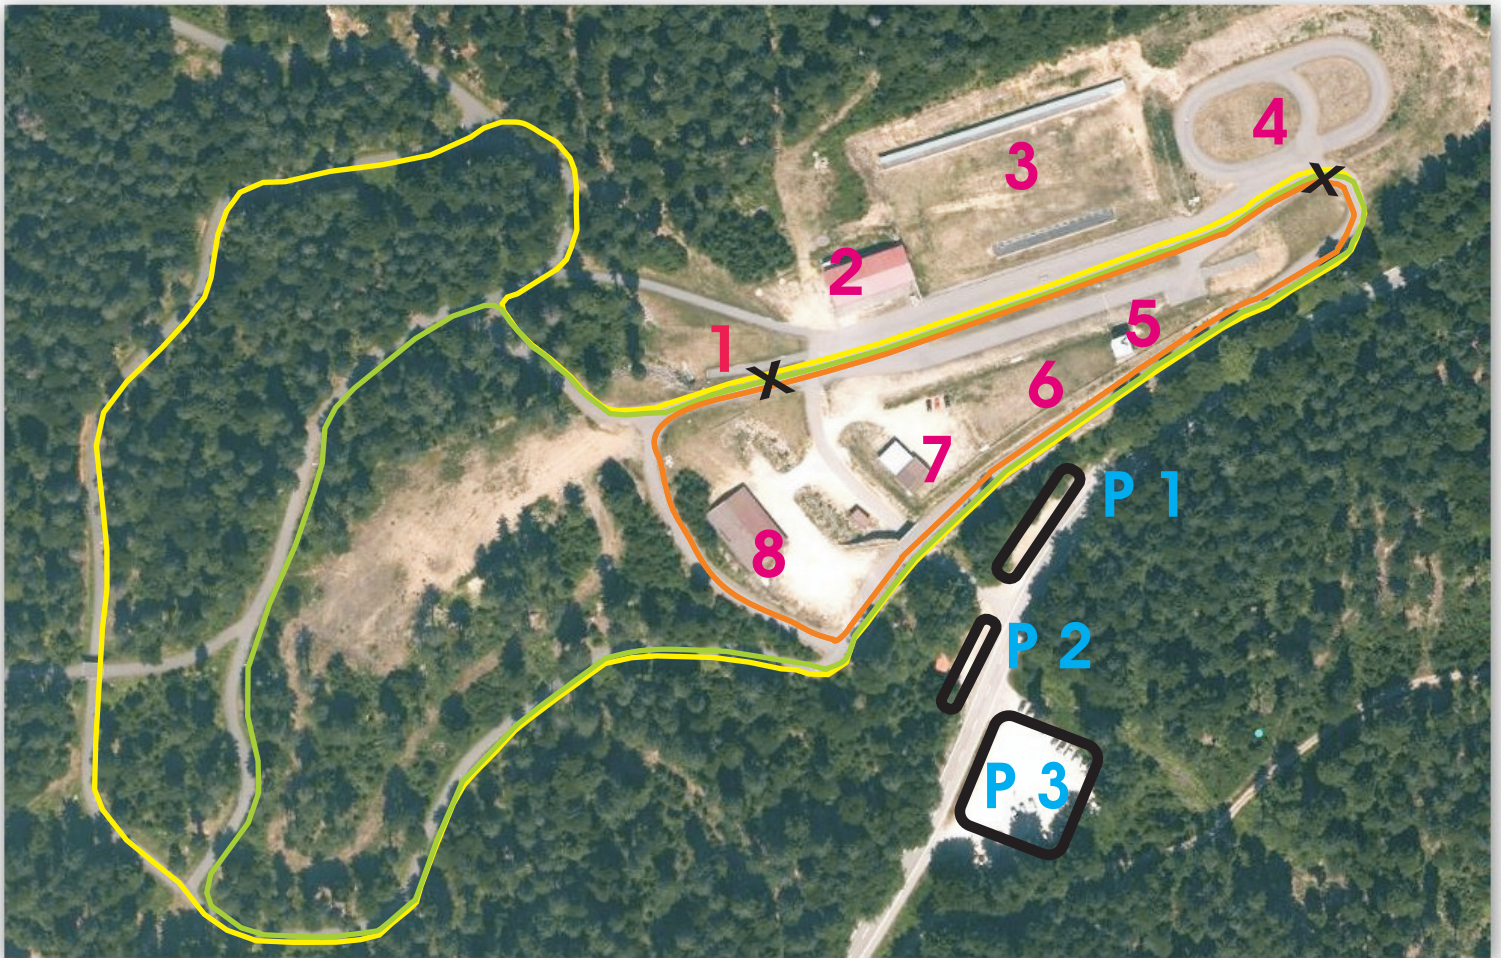

# Bayerische Meisterschaft Sommerbiathlon

20.-22.07.2012 in Bayer. Eisenstein

- |  |                    |               |
|--|--------------------|---------------|
| 1 Start  | 2 Gerätehalle      | 3 Schießstand |
| 4 Strafrunde                                       | 5 Zielgebäude/Jury | 6 Zuschauer   |
| 7 Verpflegung / Toiletten                          | 8 Mannschaften     |               |
| X Übergab der Magazine außerhalb des Schießstandes |                    |               |